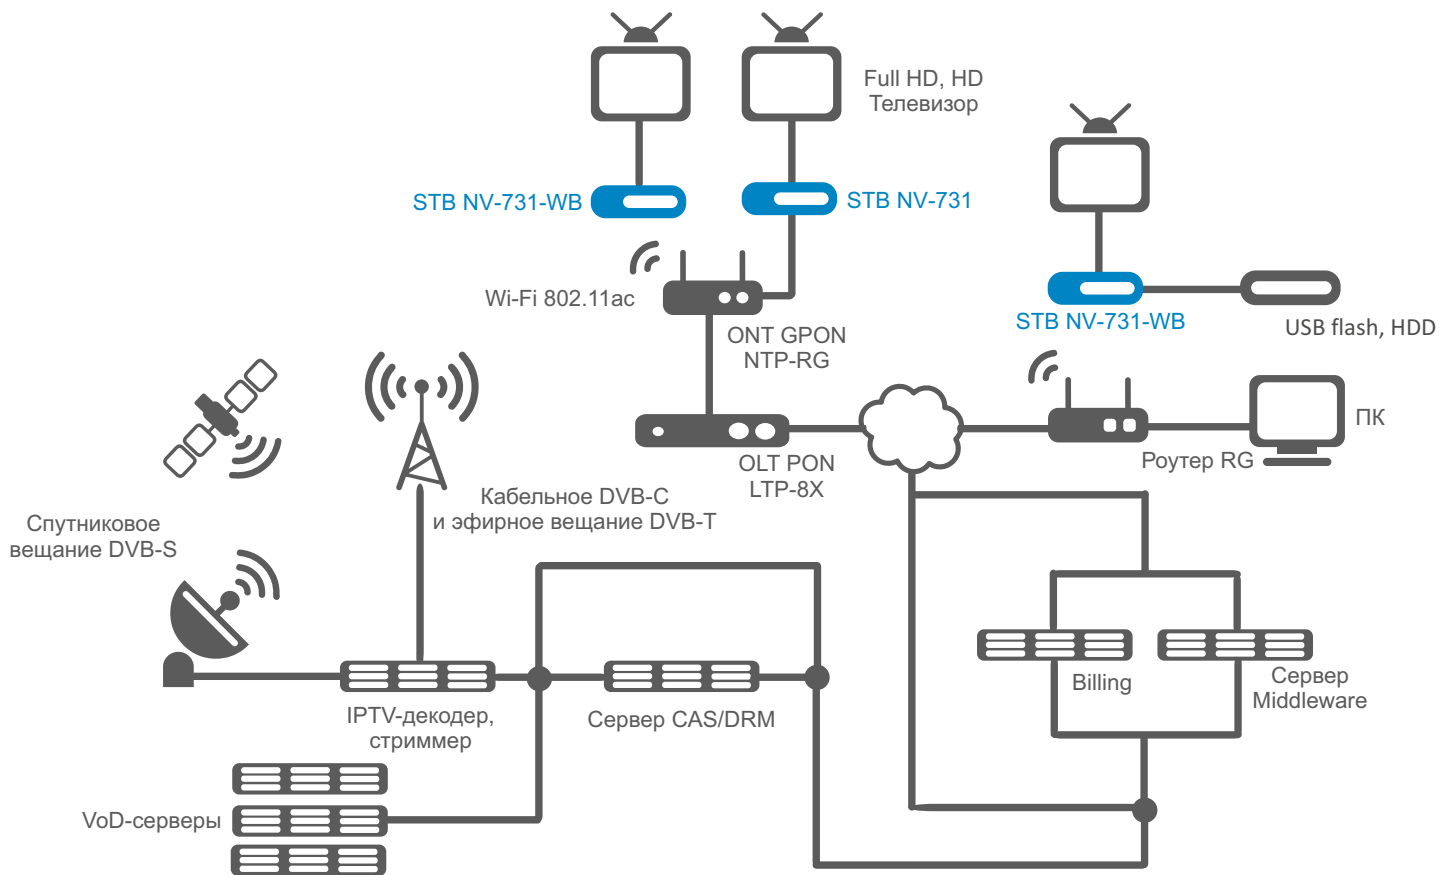

Современные технологии Wi-Fi¹

Приставки NV-731-WB поддерживают современные стандарты Wi-Fi: 802.11a/b/g/n/ac. Реализована возможность стабильной передачи трафика реального времени.

Peer-to-Peer TV

Воспроизведение на приставке мультимедиа файлов в режиме реального времени осуществляется по протоколу DC++ без использования персонального компьютера, без предварительной загрузки файлов на локальный диск. Возможна фоновая загрузка файла, создание очереди загрузок с последующим воспроизведением, а также организация иллюстрированной афиши (каталога) контента.

Беспроводная сеть Wi-Fi¹

- Двухдиапазонный Wi-Fi IEEE 802.11a/b/g/n/ac, 2.4/5 ГГц
- Встроенная антенна

Поддержка Bluetooth¹

- Управление
- Голосовой поиск

Физические характеристики

- Размер (ШxВxГ): 100x22x84 мм
- Размещение: горизонтальное
- Материал корпуса: ИК-прозрачный пластик

Характеристики электропитания

- Адаптер питания: 5,3 В/2 А

Комплект поставки

- Абонентский терминал
- Адаптер питания
- Инфракрасный пульт дистанционного управления
- Элементы питания для пульта ДУ — 2 шт
- Bluetooth-пульт (опционально)¹
- Кабель HDMI
- Руководство по установке и первичной настройке

¹ Поддерживается только в NV-731-WB

Схема применения

Информация для заказа

Наименование	Описание
NV-731	Смарт ТВ-приставка, 1 ГБ ОЗУ, Android 11, 1xLAN 10/100, 2xUSB 2.0, MicroSD, HDMI 2.1

NV-731-WB	Смарт ТВ-приставка, 1 ГБ ОЗУ, Android 11, 1xLAN 10/100, 2xUSB 2.0, MicroSD, HDMI 2.1, Wi-Fi 802.11a/b/g/n/ac MIMO 1x1, Bluetooth
-----------	--